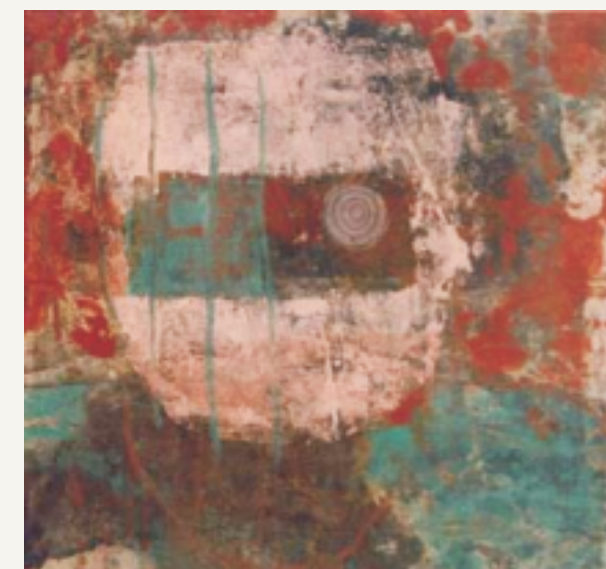

Filtros Naranjas
óleo sobre metal
56 x 91 cms.

Sin título
óleo sobre metal
70 x 100 cms.

Día de Pesca
óleo sobre metal
72 x 208 cms.

Fiesta en el castillo
óleo sobre metal
91 x 168 cms.

Hot Car
óleo sobre metal
32 x 54 cms.

Ram
óleo sobre metal
80 x 155 cms.

Sin título
óleo sobre metal
19 x 18 cms.

Sin título
óleo sobre metal
19 x 18 cms.

Fiesta en el castillo
óleo sobre metal
96 x 93 cms.

Sin título
óleo sobre metal
35 x 55 cms.